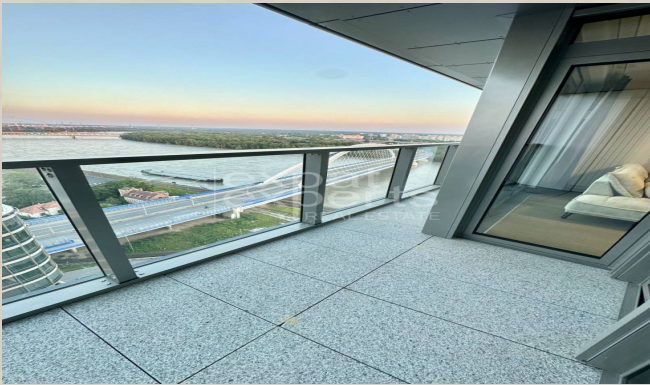

Link na ponuku