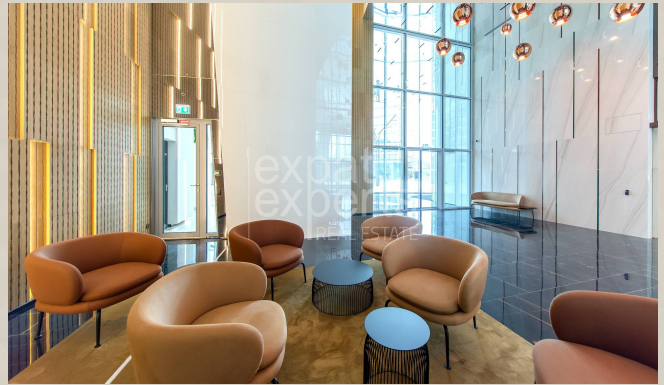

Link na ponuku