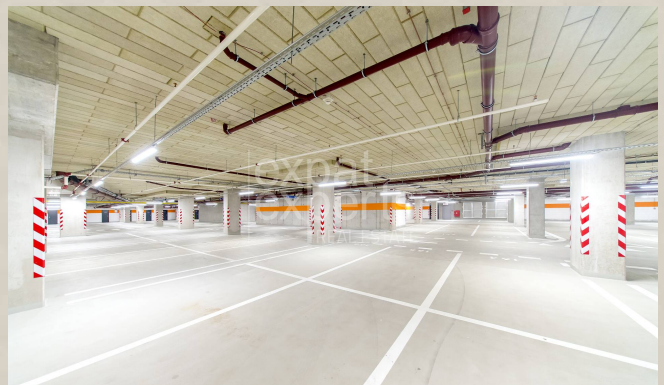

Link na ponuku