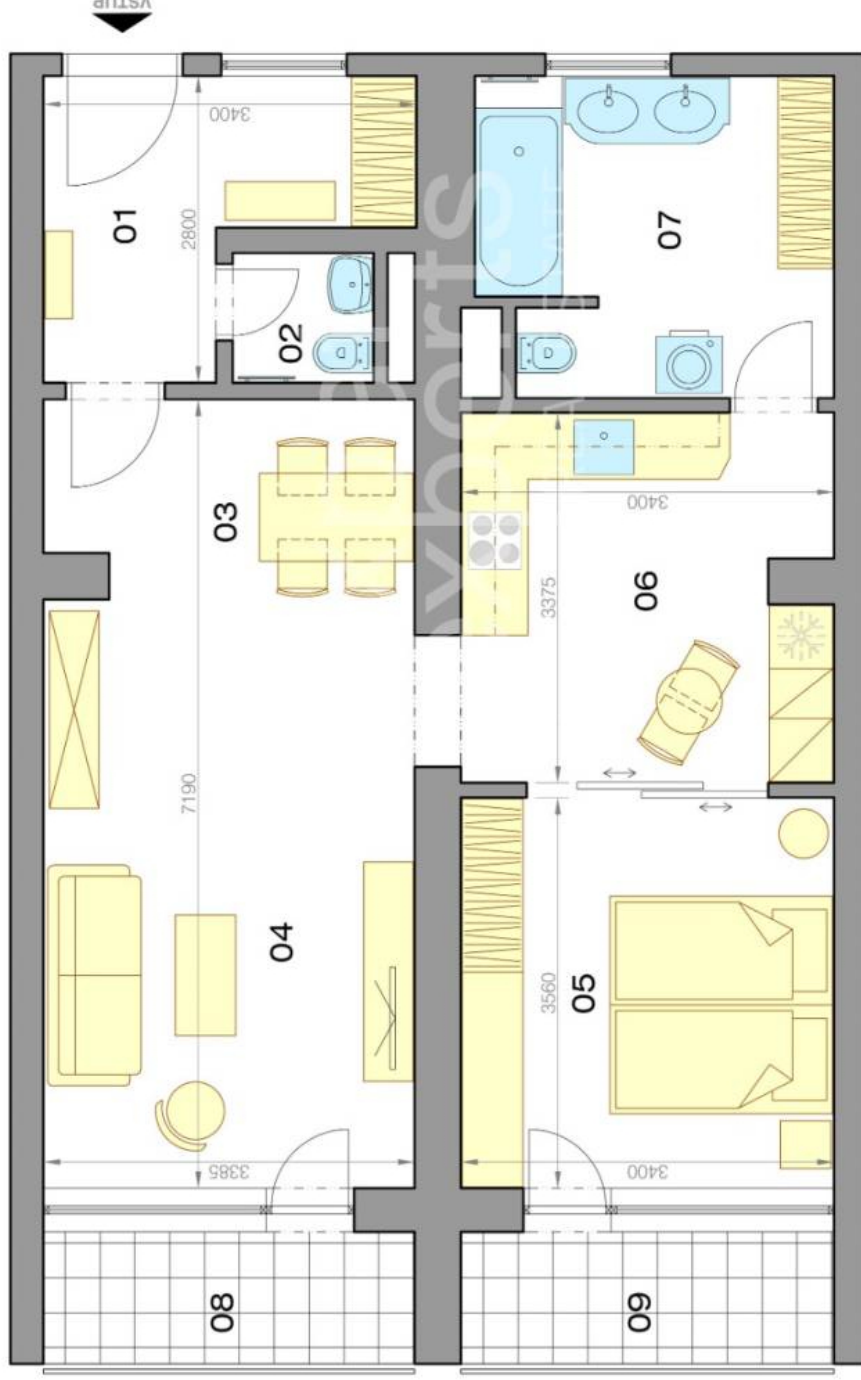

Veľkosť

Počet izieb: 2

Úžitková plocha: 88 m²

Celková plocha: 88 m²

Poschodie

1. z celkovo 8 poschodí

Výťah: áno

Vybavenosť

Dispozícia:

Celková výmera 88m²; situovaný na 1. poschodí (8) v tehelnom bytovom dome ;

Vstupná hala so vstavanou skriňou a vstupom na samostatné WC, obývacia izba s pohovkou prepojená s jedálenskou časťou a so vstupom na balkón. Plne vybavená kuchyňa s jedáľenským stolom a úložným priestorom, hlavná spálňa s manželskou posteľou, priestraným šatníkom a vstupom na druhý balkón, priestranná kúpeľňa s vaňou, WC, práčkou a vstavanou skriňou.

LEGENDA MIESTNOSTÍ / ROOMS LEGEND

| | | |
|-------------------------------|-----------------------------|---------------------------|
| 01 | CHODBA / HALL | 6,9 m ² |
| 02 | TOALETA / TOILET | 1,5 m ² |
| 03 | JEDÁLEŇ / DINING ROOM | 7,0 m ² |
| 04 | OBÝVACIA IZBA / LIVING ROOM | 17,0 m ² |
| 05 | SPÁĽŇA / BEDROOM | 12,1 m ² |
| 06 | KUCHYŇA / KITCHEN | 11,2 m ² |
| 07 | KÚPEĽNA / BATHROOM | 9,2 m ² |
| ÚŽITKOVÁ PLOCHA / AREA | | 64,9 m² |

| | | |
|----|-----------------|--------------------|
| 08 | LODŽIA / LOGGIA | 4,0 m ² |
| 09 | LODŽIA / LOGGIA | 4,0 m ² |

PRÍSLUŠENSTVO / AMENITIES 8,0 m²

CELKOVÁ PLOCHA / TOTAL 72,9 m²

Výmery majú iba informatívny charakter
© Expat Experts / Ing. Miroslav Strelec